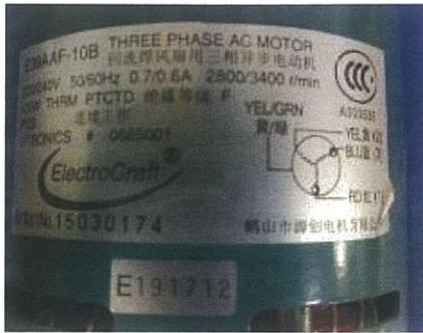

Spare Parts /Accesorios/ Tooling

Blower y Motores Para Hornos y Diferentes Aplicaciones