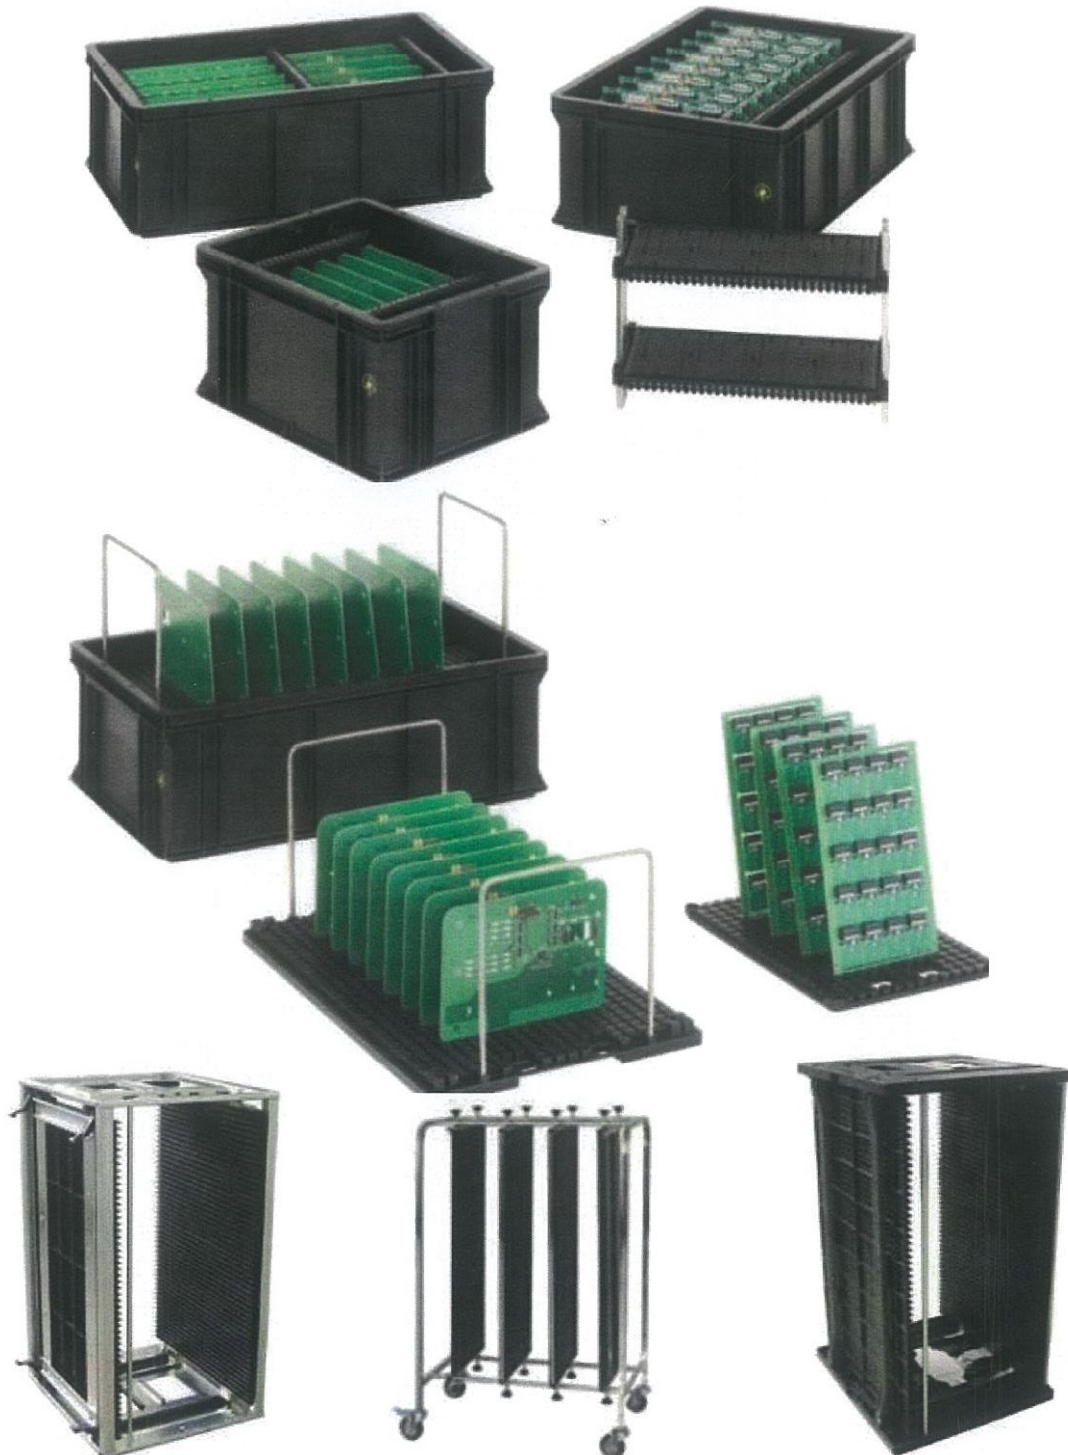

ESD Contenedores y Pallets Para Tablillas Electronicas